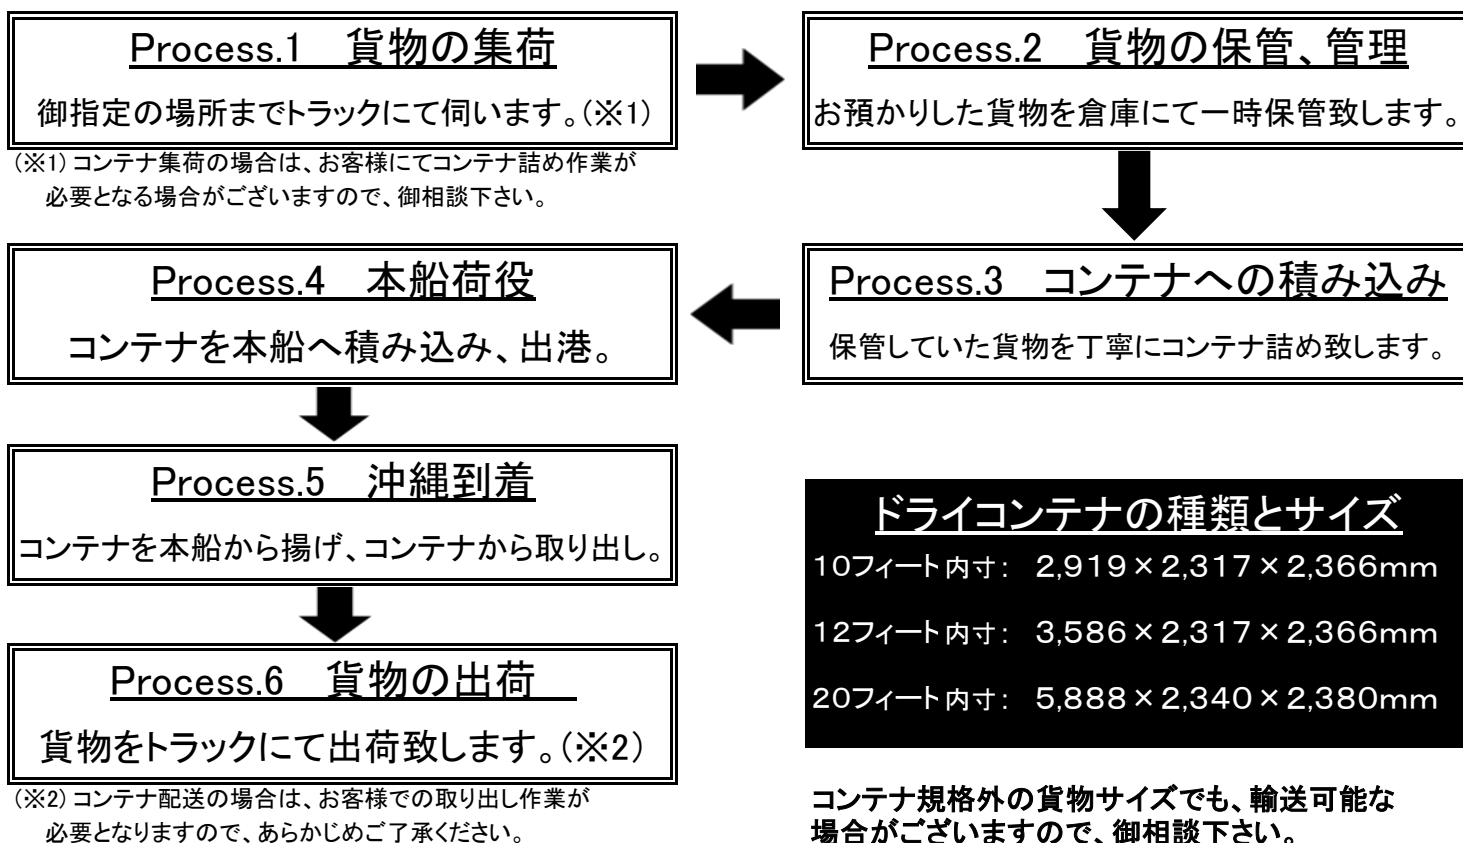

呉発～沖縄 コンテナ海上輸送

〔呉〕川原石南埠頭～〔沖縄〕浦添港までの海上輸送フロー

淀鋼商事 株式会社 呉工場 川原石事務所

日本全国どこでも対応致します。
まずはお気軽にお電話下さい。

☎ 0823-25-4523